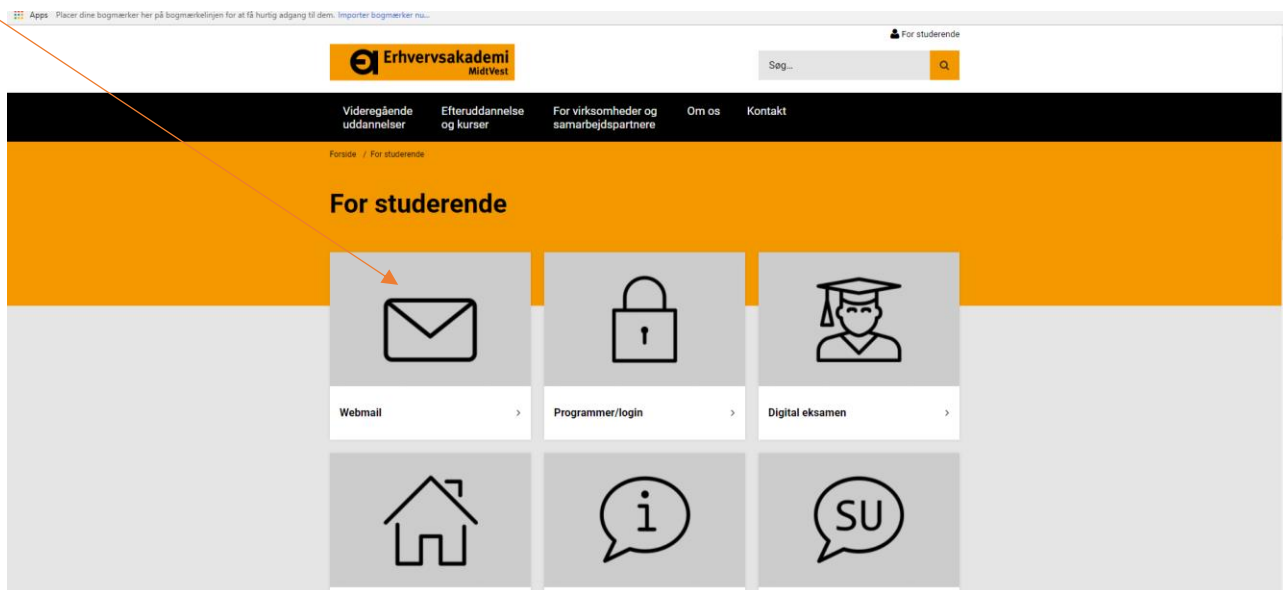

Sådan logger du ind på din EAMV-mail

1. Gå ind på www.eamv.dk

2. Gå ind under "for studerende"

3. Klik på "webmail"

4. Log ind med de oplysninger du har fået tildelt af EAMV

Apps Placer dine bogmærker her på bogmærkelinjen for at få hurtig adgang til dem. Importer bogmærker nu...

Microsoft
Outlook Web App

Sikkerhed ([vis forklaring](#))

Dette er en offentlig eller delt computer
 Dette er en privat computer

Brug light-versionen af Outlook Web App

Brugernavn:

Adgangskode:

Der er oprettet forbindelse til Microsoft Exchange
© 2010 Microsoft Corporation. Alle rettigheder forbeholdes.